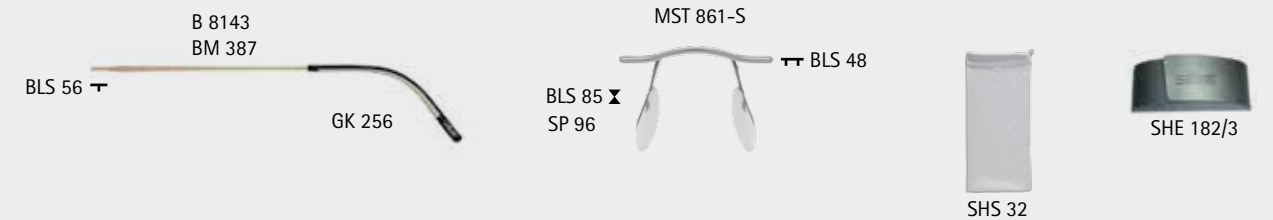

Ersatzteile / spare parts / pièces de rechange

für optische Verglasung / for optical glazing / pour le montage des verres correcteurs

technische Änderungen und Druckfehler vorbehalten
specifications are subject to change without notice, no liability will be assumed for misprints
sous réserve de modifications techniques et d'erreurs d'impression