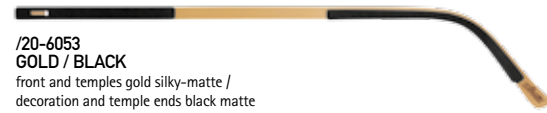

Oberflächen Metallteile / Metal parts surface / surfaces métalliques

Col. /10-6051
mit Titan beschichtet, mit Lackfinish
titanium plated, with lacquer finish
plaqué en titane, avec finition vernie

Col. /40-6057
mit Farbfinish und Lackbeschichtung
with colour- and lacquer finish
avec couleur de finition vernie

Col. /50-6060
schwarz verchromt, mit Lackfinish
chromium plated black, with lacquer finish
chromé noir, avec finition vernie

SILHOUETTE
TITAN CONTOUR FULLRIM

TITAN CONTOUR FULLRIM
Mod. 5445

/10-6051
SILVER / BLACK
front and temples titanium silky-matte /
decoration and temple ends black matte

/20-6053
GOLD / BLACK
front and temples gold silky-matte /
decoration and temple ends black matte

/40-6057
COBALT BLUE / BLACK
front and temples cobalt blue silky-matte /
decoration and temple ends black matte

/50-6060
BLACK / ROYAL BLUE
front and temples black matte /
decoration and temple ends blue matte

/60-6061
GREY / TOBACCO
front and temples ruthenium silky-matte /
decoration and temple ends tobacco matte