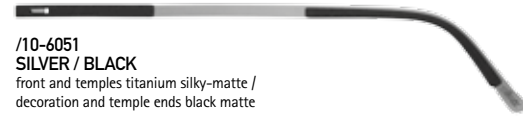

Oberflächen Metallteile / Metal parts surface / surfaces métalliques

Col. /10-6051
mit Titan beschichtet, mit Lackfinish
titanium plated, with lacquer finish
plaqué en titane, avec finition vernie

Col. /40-6057
mit Farbfinish und Lackbeschichtung
with colour- and lacquer finish
avec couleur de finition vernie

Col. /60-6061
mit Ruthenium beschichtet, mit Lackfinish
ruthenium plated, with lacquer finish
plaqué en ruthenium, avec finition vernie

Col. /20-6053
vergoldet, mit Lackfinish
gold plated, with lacquer finish
plaqué-or, avec finition de lacque

Col. /50-6060
schwarz verchromt, mit Lackfinish
chromium plated black, with lacquer finish
chromé noir, avec finition vernie

SILHOUETTE
TITAN CONTOUR FULLRIM

TITAN CONTOUR FULLRIM
Mod. 5445

/10-6051
SILVER / BLACK
front and temples titanium silky-matte /
decoration and temple ends black matte