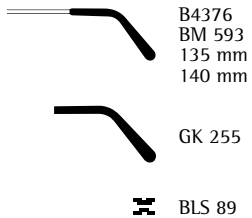

Silhouette[®]

AUTHENTIC EYEWEAR. SINCE 1964.

Mod. 4376

SILHOUETTE
CRYSTAL DIVA

SILHOUETTE CRYSTAL DIVA

GOLD-CRYSTAL
Mod. 4376/20-6051

Kastensystem/Boxing system

	mm	52 x 38 (16,13 cm ²)	54 x 40 (17,39 cm ²)
	mm	55	58
	mm	17	17
	mm	135	140

P 0033
Universal-Montage-Box
universal mounting-box
boite de montage universelle

P 0031
Zangen-Box
pliers box
boite pour pinces

FS 4376/52
4376/54

Mod. 4376

Metallfassung besetzt mit Swarovski-Kristallen
Metal frame beset with Swarovski-crystals
Monture en métal garnie de cristaux Swarovski