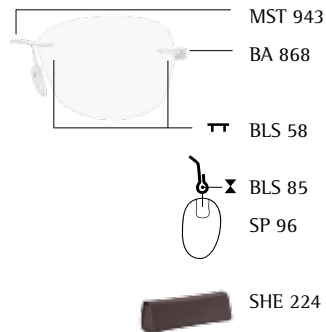

Silhouette[®]

AUTHENTIC EYEWEAR. SINCE 1964.

Mod. 4376

SILHOUETTE
CRYSTAL DIVA

SILHOUETTE CRYSTAL DIVA

GOLD-CRYSTAL
Mod. 4376/20-6051

Kastensystem/Boxing system

	mm	52 x 38 (16,13 cm ²)	54 x 40 (17,39 cm ²)
	mm	55	58
	mm	17	17
	mm	135	140

P 0033
Universal-Montage-Box
universal mounting-box
boite de montage universelle

P 0031
Zangen-Box
pliers box
boite pour pinces

FS 4376/52
4376/54

Mod. 4376

Metallfassung besetzt mit Swarovski-Kristallen
Metal frame beset with Swarovski-crystals
Monture en métal garnie de cristaux Swarovski