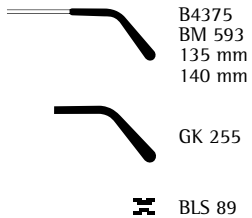

Silhouette[®]

AUTHENTIC EYEWEAR. SINCE 1964.

Mod. 4375

SILHOUETTE
CRYSTAL DIVA

SILHOUETTE CRYSTAL DIVA

RHODIUM-CRYSTAL
Mod. 4375/00-6050

Kastensystem/Boxing system

	mm	52 x 32 (14,15 cm ²)	54 x 34 (15,26 cm ²)
	mm	56	58
	mm	17	17
	mm	135	140

P 0033
Universal-Montage-Box
universal mounting-box
boite de montage universelle

P 0031
Zangen-Box
pliers box
boite pour pinces

FS 4375/52
4375/54

Mod. 4375

Metallfassung besetzt mit Swarovski-Kristallen
Metal frame beset with Swarovski-crystals
Monture en métal garnie de cristaux Swarovski