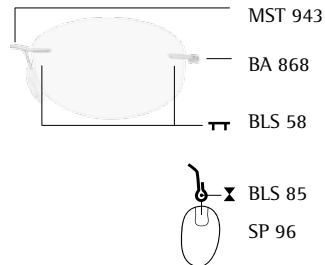

# SILHOUETTE CRYSTAL DIVA

GOLD-VINTAGE ROSE  
Mod. 4374/20-6052

Kastensystem/Boxing system

	mm	52 x 34 (14,27 cm <sup>2</sup> )	54 x 35 (15,39 cm <sup>2</sup> )
	mm	54	56
	mm	17	17
	mm	135	140

P 0033  
Universal-Montage-Box  
universal mounting-box  
boite de montage universelle