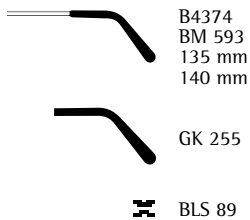

# SILHOUETTE CRYSTAL DIVA

GOLD-VINTAGE ROSE  
Mod. 4374/20-6052

Kastensystem/Boxing system

	mm	52 x 34 (14,27 cm <sup>2</sup> )	54 x 35 (15,39 cm <sup>2</sup> )
	mm	54	56
	mm	17	17
	mm	135	140

P 0033  
Universal-Montage-Box  
universal mounting-box  
boite de montage universelle