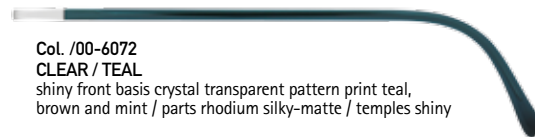

Col. /00-6072
CLEAR / TEAL
shiny front basis crystal transparent pattern print teal,
brown and mint / parts rhodium silky-matte / temples shiny