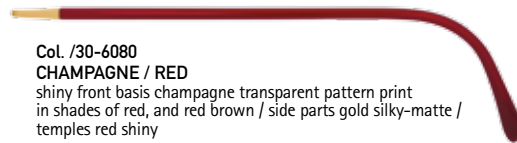

Col. /30-6080
CHAMPAGNE / RED
shiny front basis champagne transparent pattern print
in shades of red, and red brown / side parts gold silky-matte /
temples red shiny