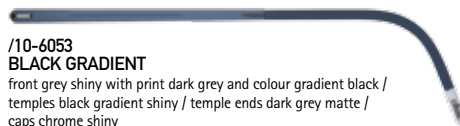

Oberfläche Metallteile / Metal parts surface / surfaces métalliques

Col. /10-6050, 6051, 6052, 6053, 6055, 6057  
mit Titan beschichtet, mit Lackfinish  
titanium plated, with lacquer finish  
plaqué en titane, avec finition vernie

SILHOUETTE  
SPX ILLUSION

SPX ILLUSION

Mod. 2893

/10-6050  
**BLACK**  
front black matte / temples black shiny /  
temple ends black matte / caps black shiny

/10-6051  
**INDIGO**  
front indigo shiny / temples indigo shiny /  
temple ends black matte / caps black shiny

/10-6052  
**SLATE**  
front slate matte / temples black matte /  
temple ends black matte / caps black shiny

/10-6053  
**BLACK GRADIENT**  
front grey shiny with print dark grey and colour gradient black /  
temples black gradient shiny / temple ends dark grey matte /  
caps chrome shiny